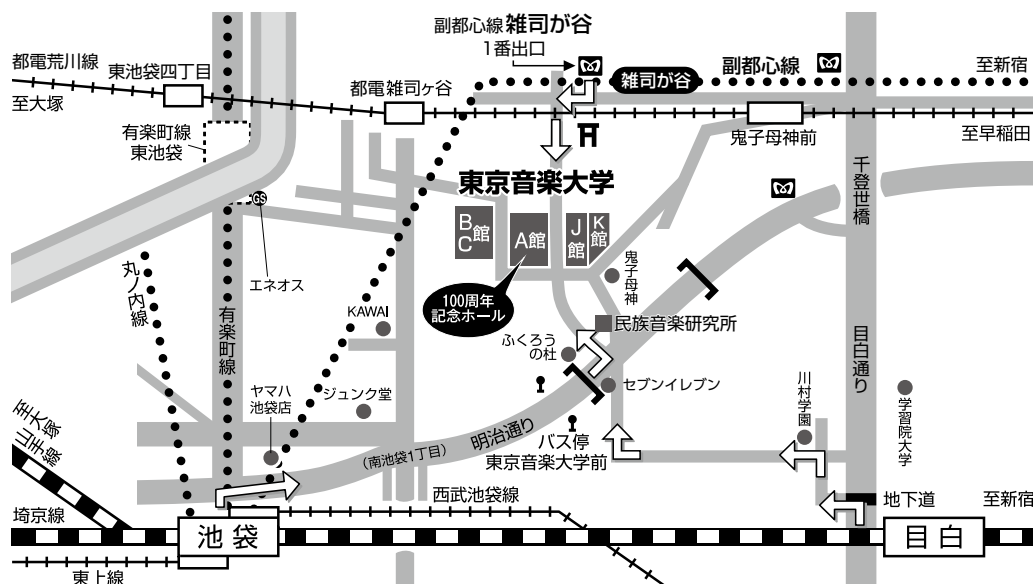

電話: **03-3561-5012** 新演奏家協会【東京音楽大学ピアノ教員コンサート係】

※受付は、月曜日～金曜日の午前10時から午後6時までとなります。

東京音楽大学までのアクセス案内

J R / 「池袋駅」東口または「目白駅」より徒歩約15分

私 鉄 / 西武池袋線・東武東上線「池袋駅」より徒歩約15分

地下鉄 / 丸の内線・有楽町線「池袋駅」より徒歩約15分

副都心線「雑司が谷駅」1番出口より徒歩約5分

都 電 / 荒川線「鬼子母神前」より徒歩約5分

都バス / 「池袋駅」東口、池袋駅東口交番横から都バス(池86)「渋谷駅東口行」

または(池65)「江古田二丁目行」「練馬車庫前行」乗車、「東京音楽大学前」下車徒歩約3分