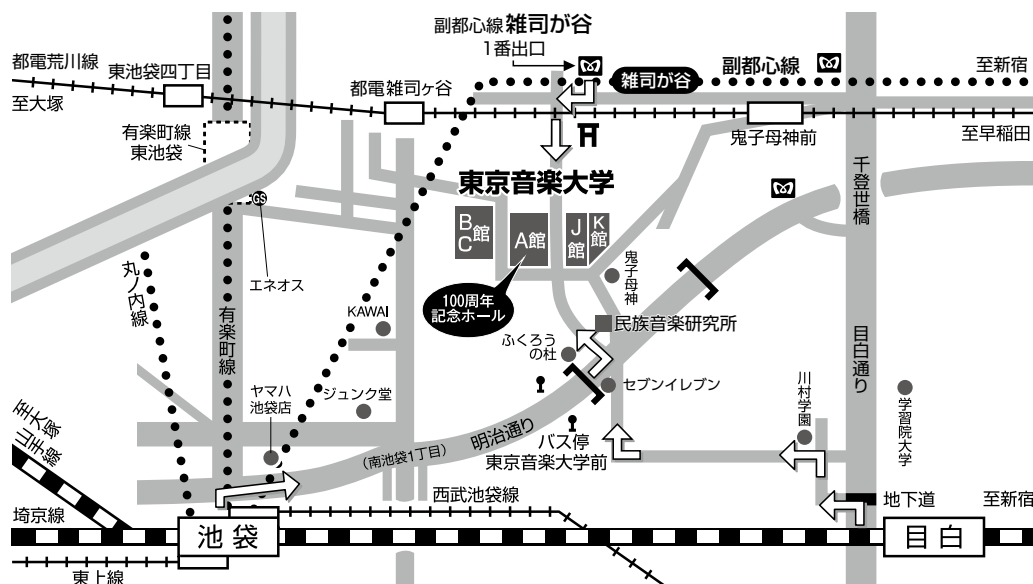

J R / 「池袋駅」東口または「目白駅」より徒歩約15分

私 鉄 / 西武池袋線・東武東上線「池袋駅」より徒歩約15分

地下鉄 / 丸ノ内線・有楽町線「池袋駅」より徒歩約15分

副都心線「雑司が谷駅」1番出口より徒歩約5分

都 電 / 荒川線「鬼子母神前」より徒歩約5分

都バス / 「池袋駅」東口、池袋駅東口交番横から都バス(池86)「渋谷駅東口行」

または(池65)「江古田二丁目行」「練馬車庫前行」乗車、「東京音楽大学前」下車徒歩約3分